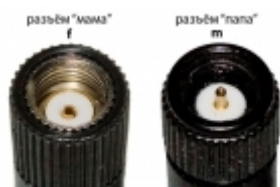

Антенна для MaxiBoxHD 35

9,95 EUR

Запасная антенна для беспроводной приставки MaxiBoxHD 35.