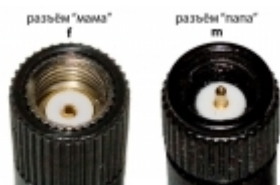

### Пульт для SIG340 (запасной)

**9,95 EUR**

Запасной пульт для SIG340

**Антенна для WiFi/WLAN приставки SIG220/SIG340 "папа"**

**9,95 EUR**

Запасная антенна для беспроводной приставки SIG220.

**Антенна для WiFi/WLAN приставки SIG220/SIG340**