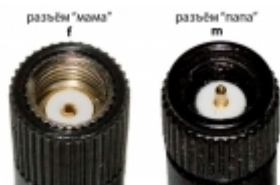

Антенна для WiFi/WLAN приставки SIG220/SIG340 "папа"

9,95 EUR

Запасная антенна для беспроводной приставки SIG220.