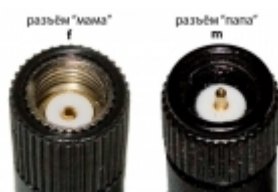

Пульт для SIG340 (запасной)

9,95 EUR

Запасной пульт для SIG340